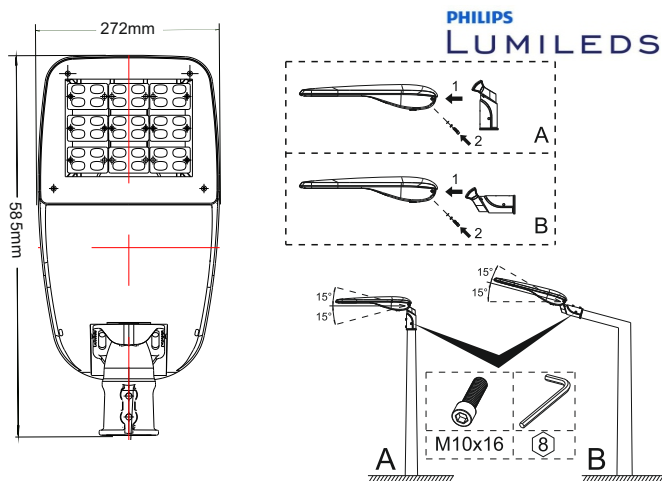

## CODICI MODELLI

NV-SLH40P NV-SLH50P NV-SLH60P

NV-SLH80P NV-SLH100P NV-SLH120P

NV-SLH150P NV-SLH180P NV-SLH200P

## DIMENSIONI

**INVENTRONICS**  
DRIVING THE LIGHTING REVOLUTION

QUESTA LINEA DI APPARECCHI LED STRADALI AD ALTISSEME PRESTAZIONI SONO LA SOLUZIONE IDEALE PER L'ILLUMINAZIONE DELLE STESSE OFFRENDO LA POSSIBILITÀ DI REGOLAZIONE DELL'INTENSITÀ LUMINOSA CON CONSEGUENTE OTTIMIZZAZIONE DEL RISPARMIO ENERGETICO A SECONDA DELL'ORARIO INTEGRANDO UN OROLOGIO PERPETUO PROGRAMMABILE