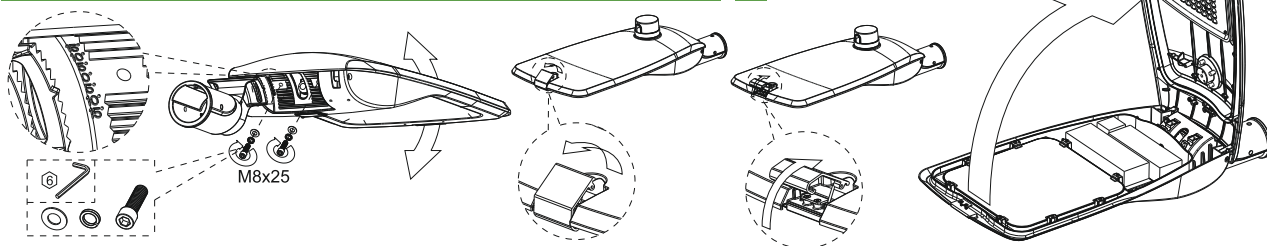

## CODICI MODELLI

NV-SLH40P NV-SLH50P NV-SLH60P

NV-SLH80P NV-SLH100P NV-SLH120P

NV-SLH150P NV-SLH180P NV-SLH200P

## DIMENSIONI

**INVENTRONICS**  
DRIVING THE LIGHTING REVOLUTION

QUESTA LINEA DI APPARECCHI LED STRADALI AD ALTISSEME PRESTAZIONI SONO LA SOLUZIONE IDEALE PER L'ILLUMINAZIONE DELLE STESSE OFFRENDO LA POSSIBILITÀ DI REGOLAZIONE DELL'INTENSITÀ LUMINOSA CON CONSEGUENTE OTTIMIZZAZIONE DEL RISPARMIO ENERGETICO A SECONDA DELL'ORARIO INTEGRANDO UN OROLOGIO PERPETUO PROGRAMMABILE