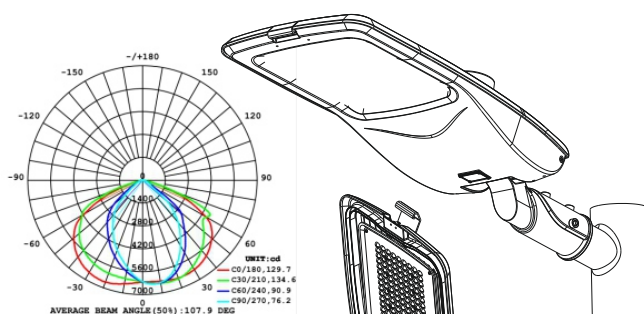

## CODICI MODELLI

NV-SLH40P NV-SLH50P NV-SLH60P

NV-SLH80P NV-SLH100P NV-SLH120P

NV-SLH150P NV-SLH180P NV-SLH200P

## DIMENSIONI

**INVENTRONICS**  
DRIVING THE LIGHTING REVOLUTION

QUESTA LINEA DI APPARECCHI LED STRADALI AD ALTISSEME PRESTAZIONI SONO LA SOLUZIONE IDEALE PER L'ILLUMINAZIONE DELLE STESSE OFFRENDO LA POSSIBILITÀ DI REGOLAZIONE DELL'INTENSITÀ LUMINOSA CON CONSEGUENTE OTTIMIZZAZIONE DEL RISPARMIO ENERGETICO A SECONDA DELL'ORARIO INTEGRANDO UN OROLOGIO PERPETUO PROGRAMMABILE